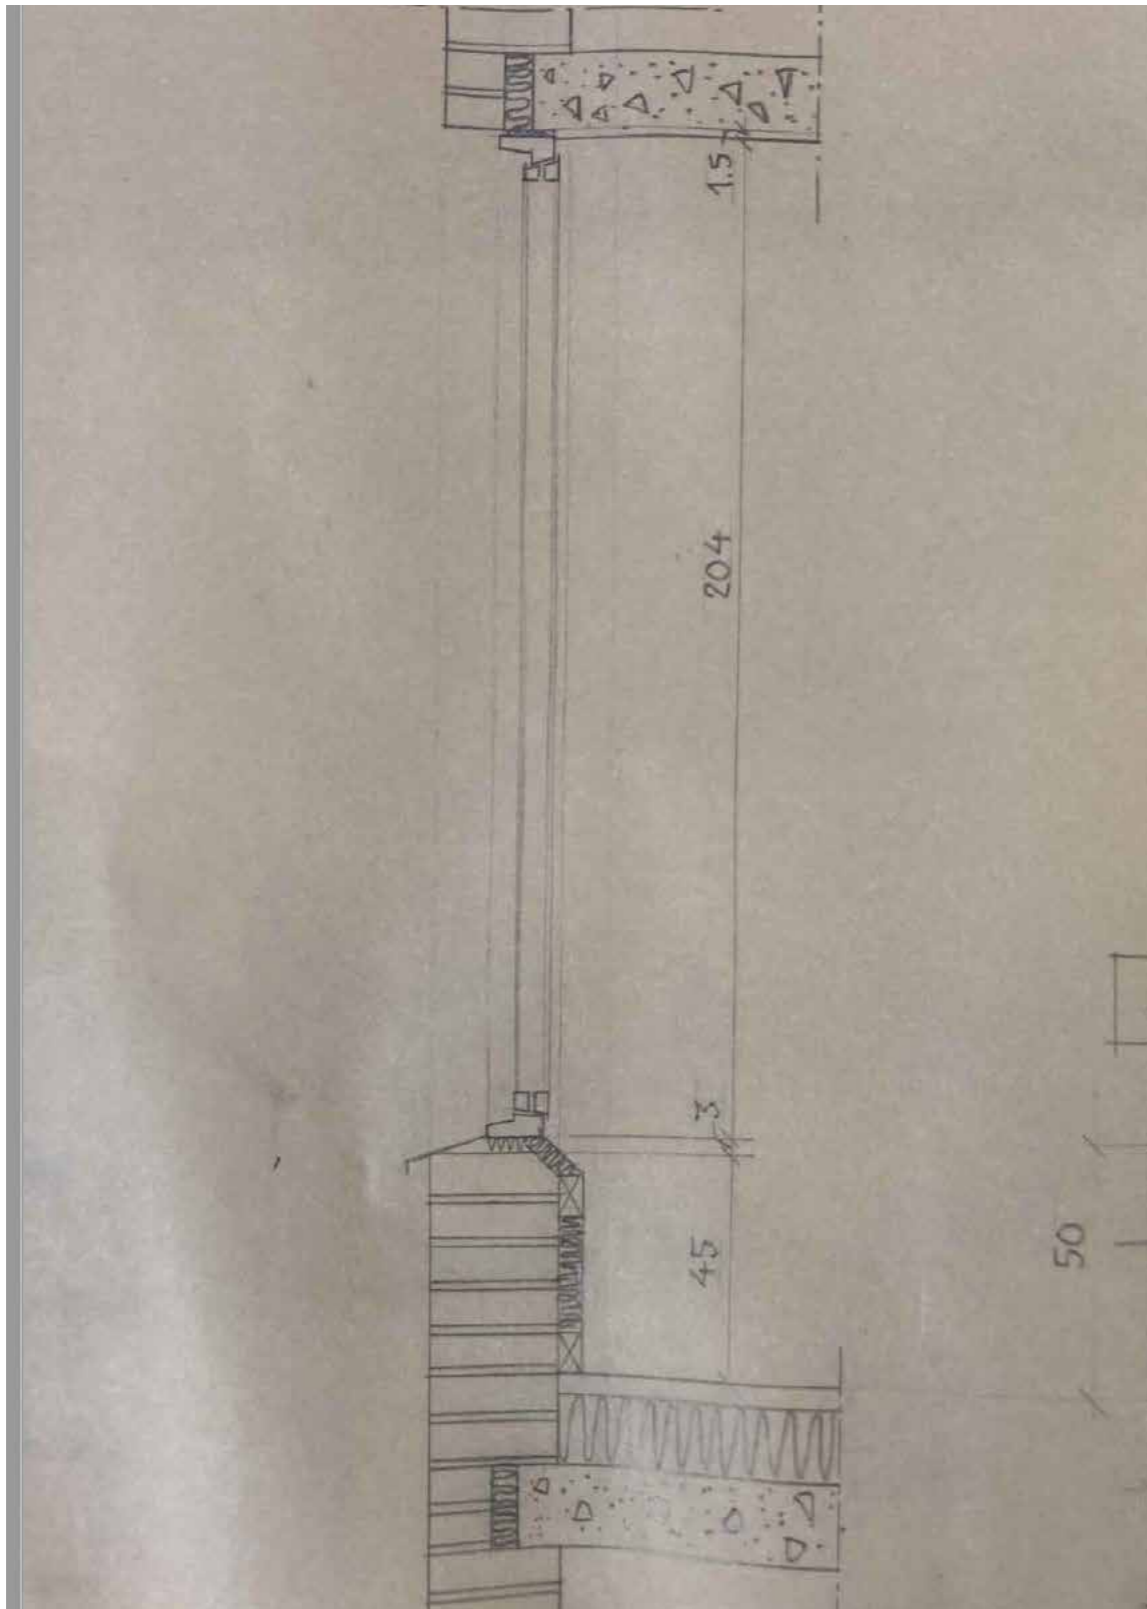

NYA BALKONGER

BRF BERGET I GUSTAVSBERG