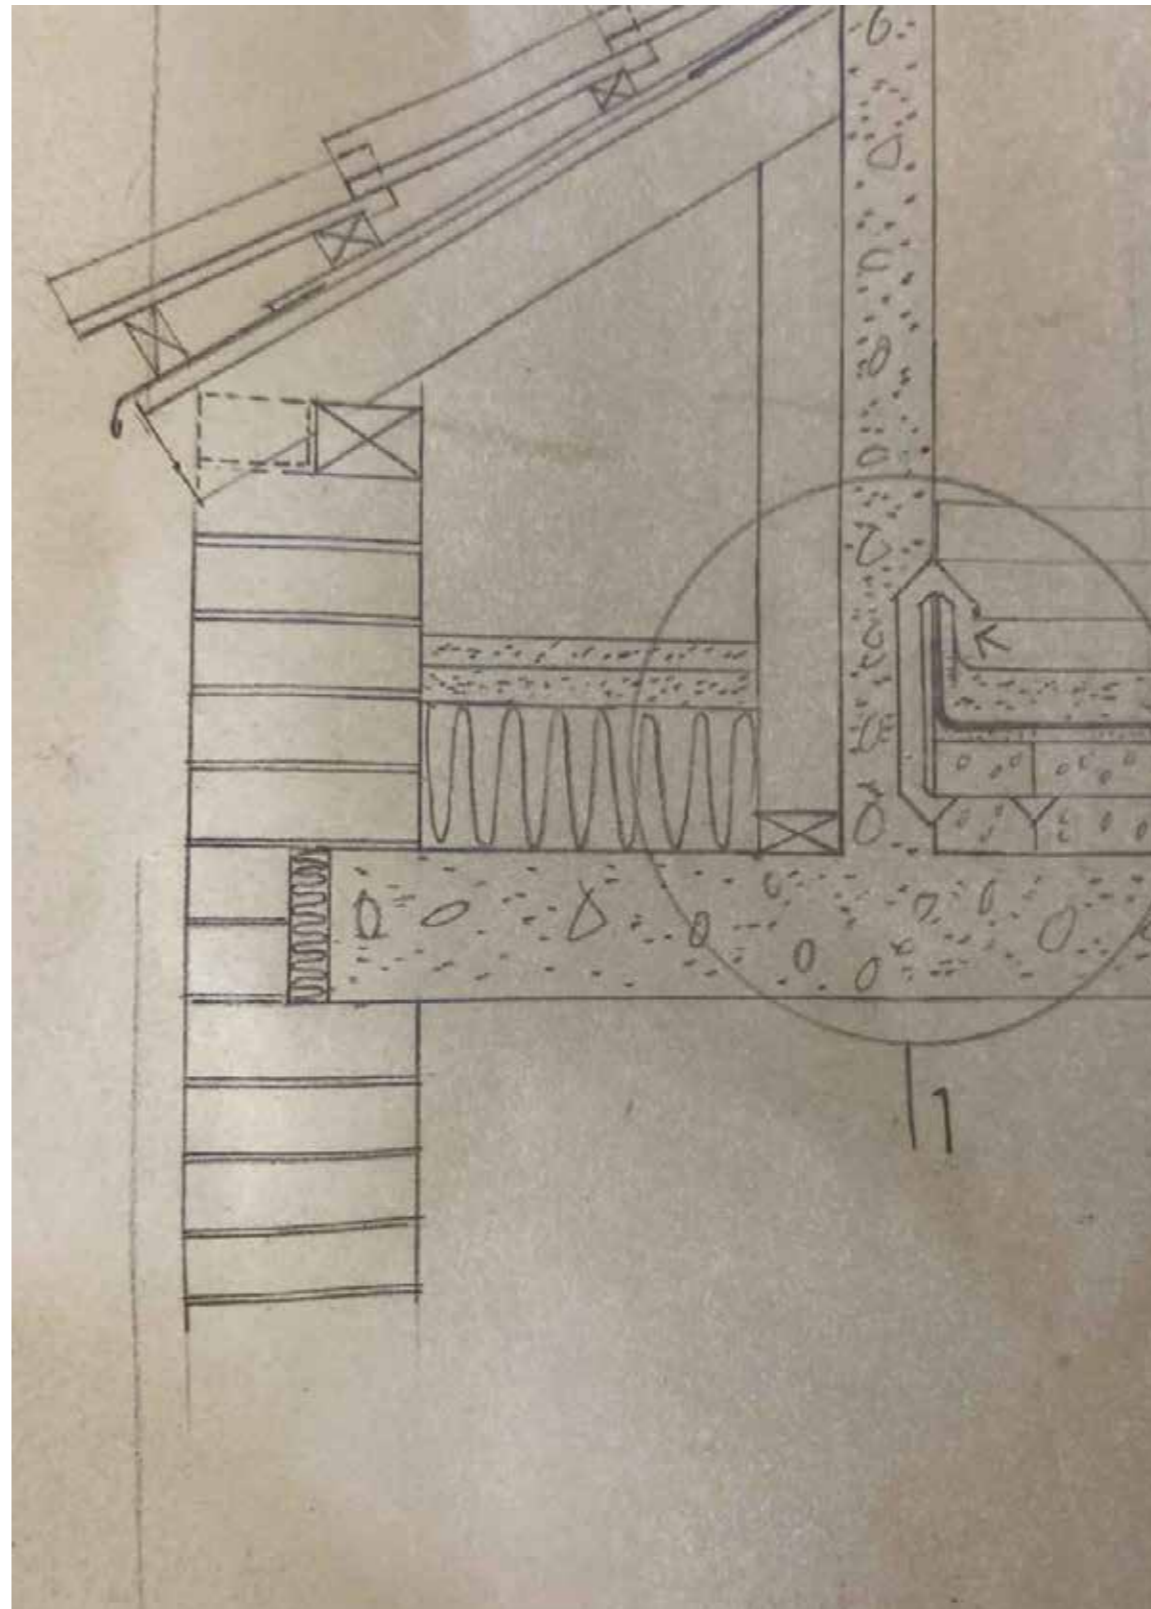

NYA BALKONGER

BRF BERGET I GUSTAVSBERG