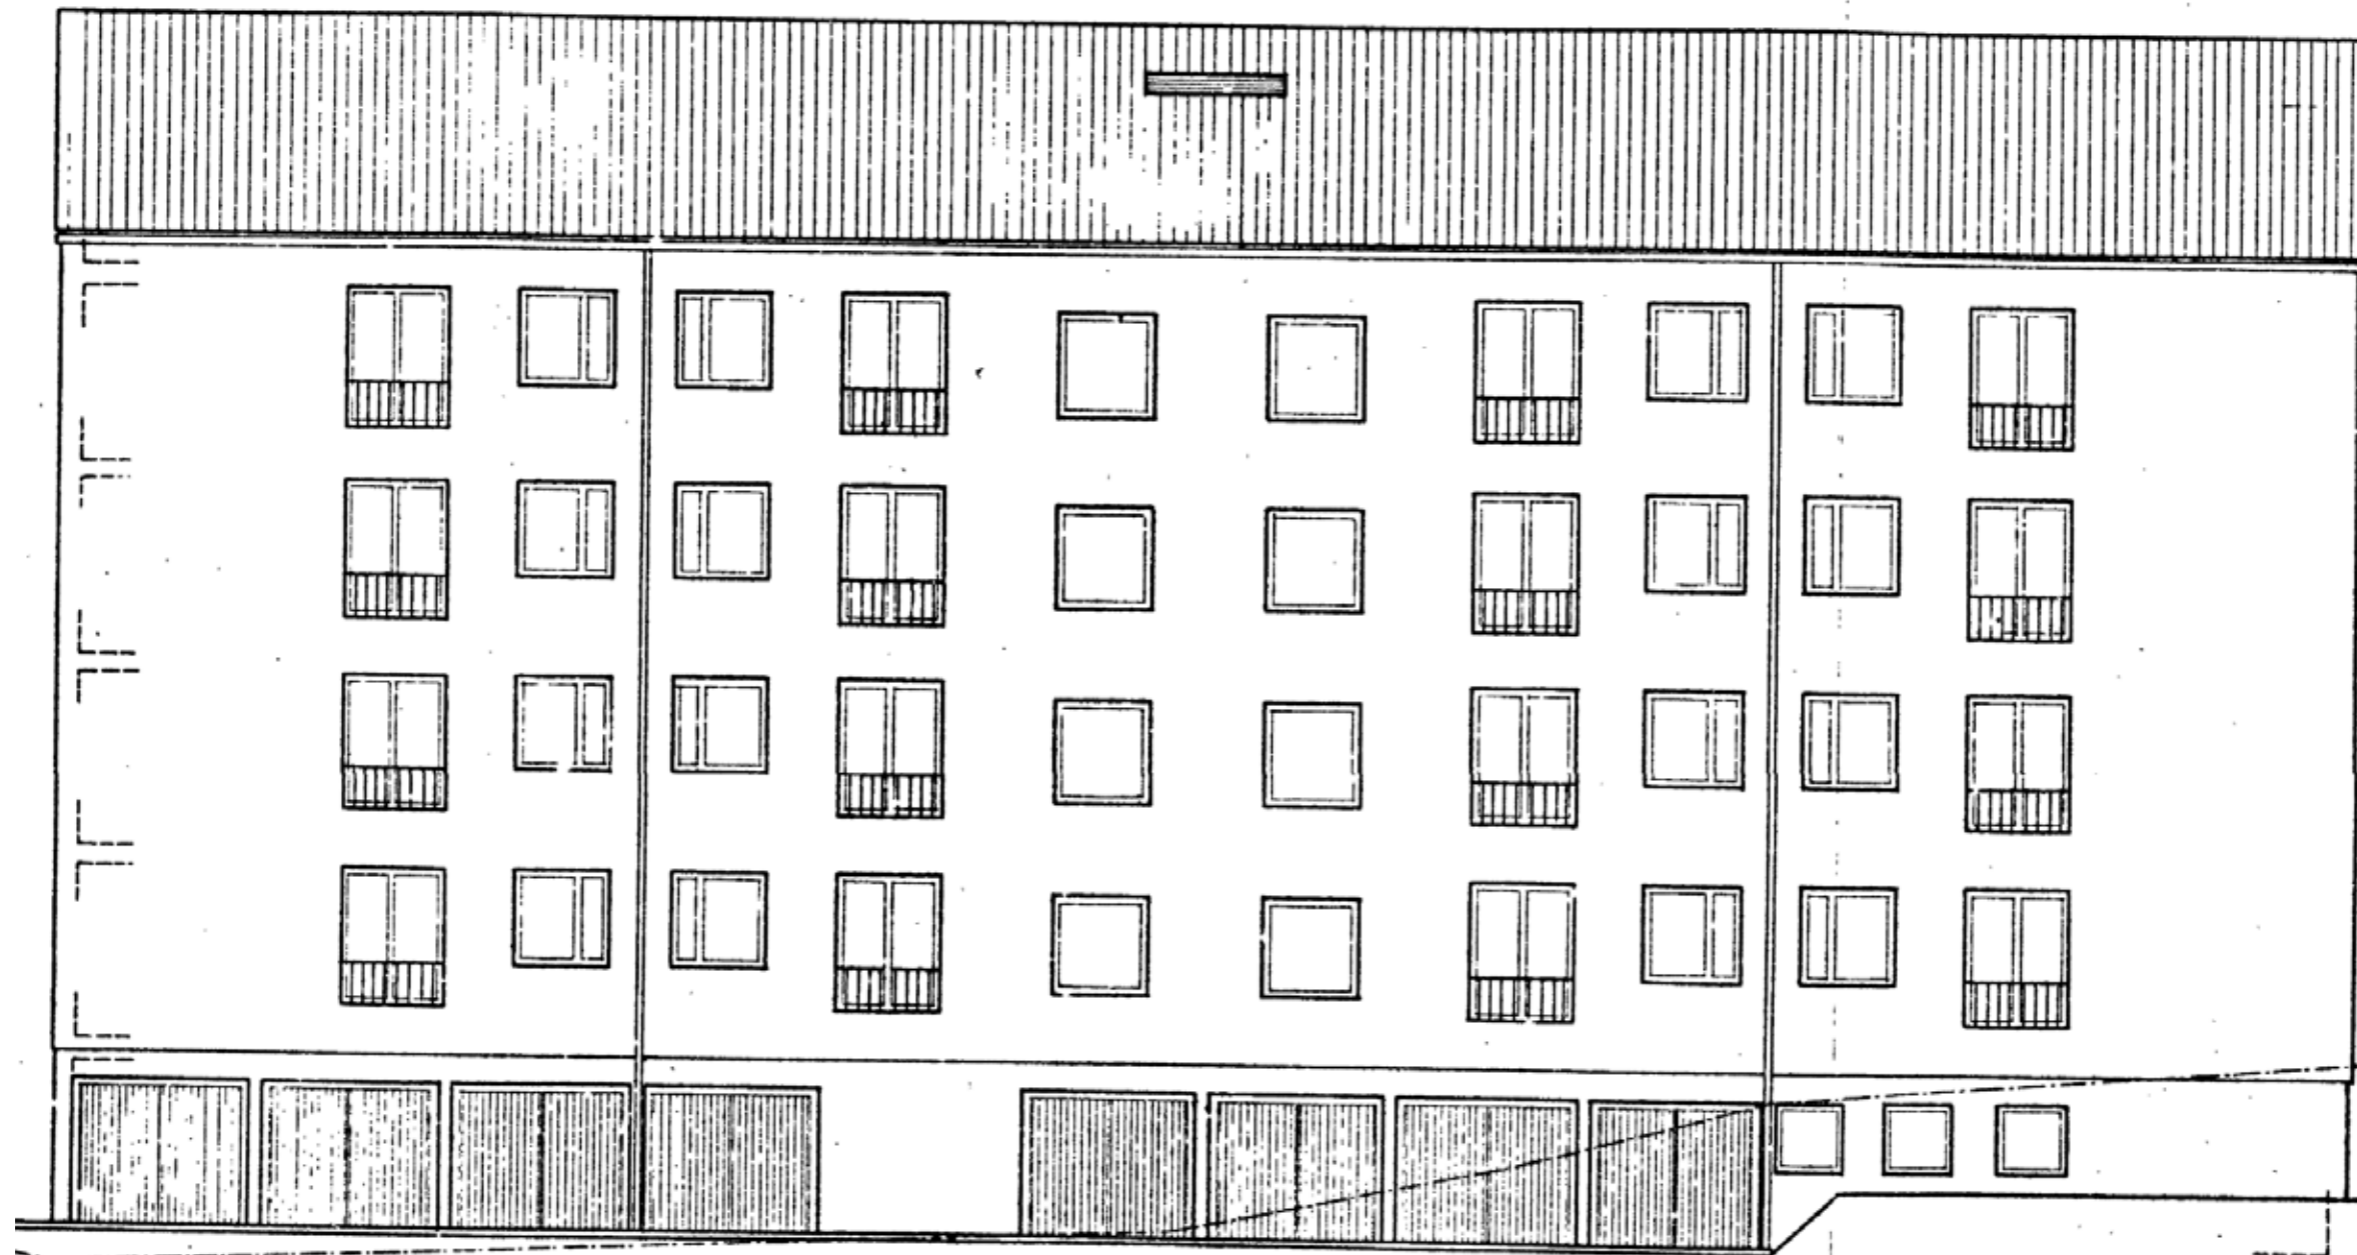

FASAD MOT VÄSTER

NYA BALKONGER

BRF BERGET I GUSTAVSBERG

NYA BALKONGER

BRF BERGET I GUSTAVSBERG

NYA BALKONGER

BRF BERGET I GUSTAVSBERG

ARKITEKT & PROJEKT I VÄRMDÖA B
Andreas Engberg
Arkitekt SAR/MSA
0739-303911 www.arkoproj.se